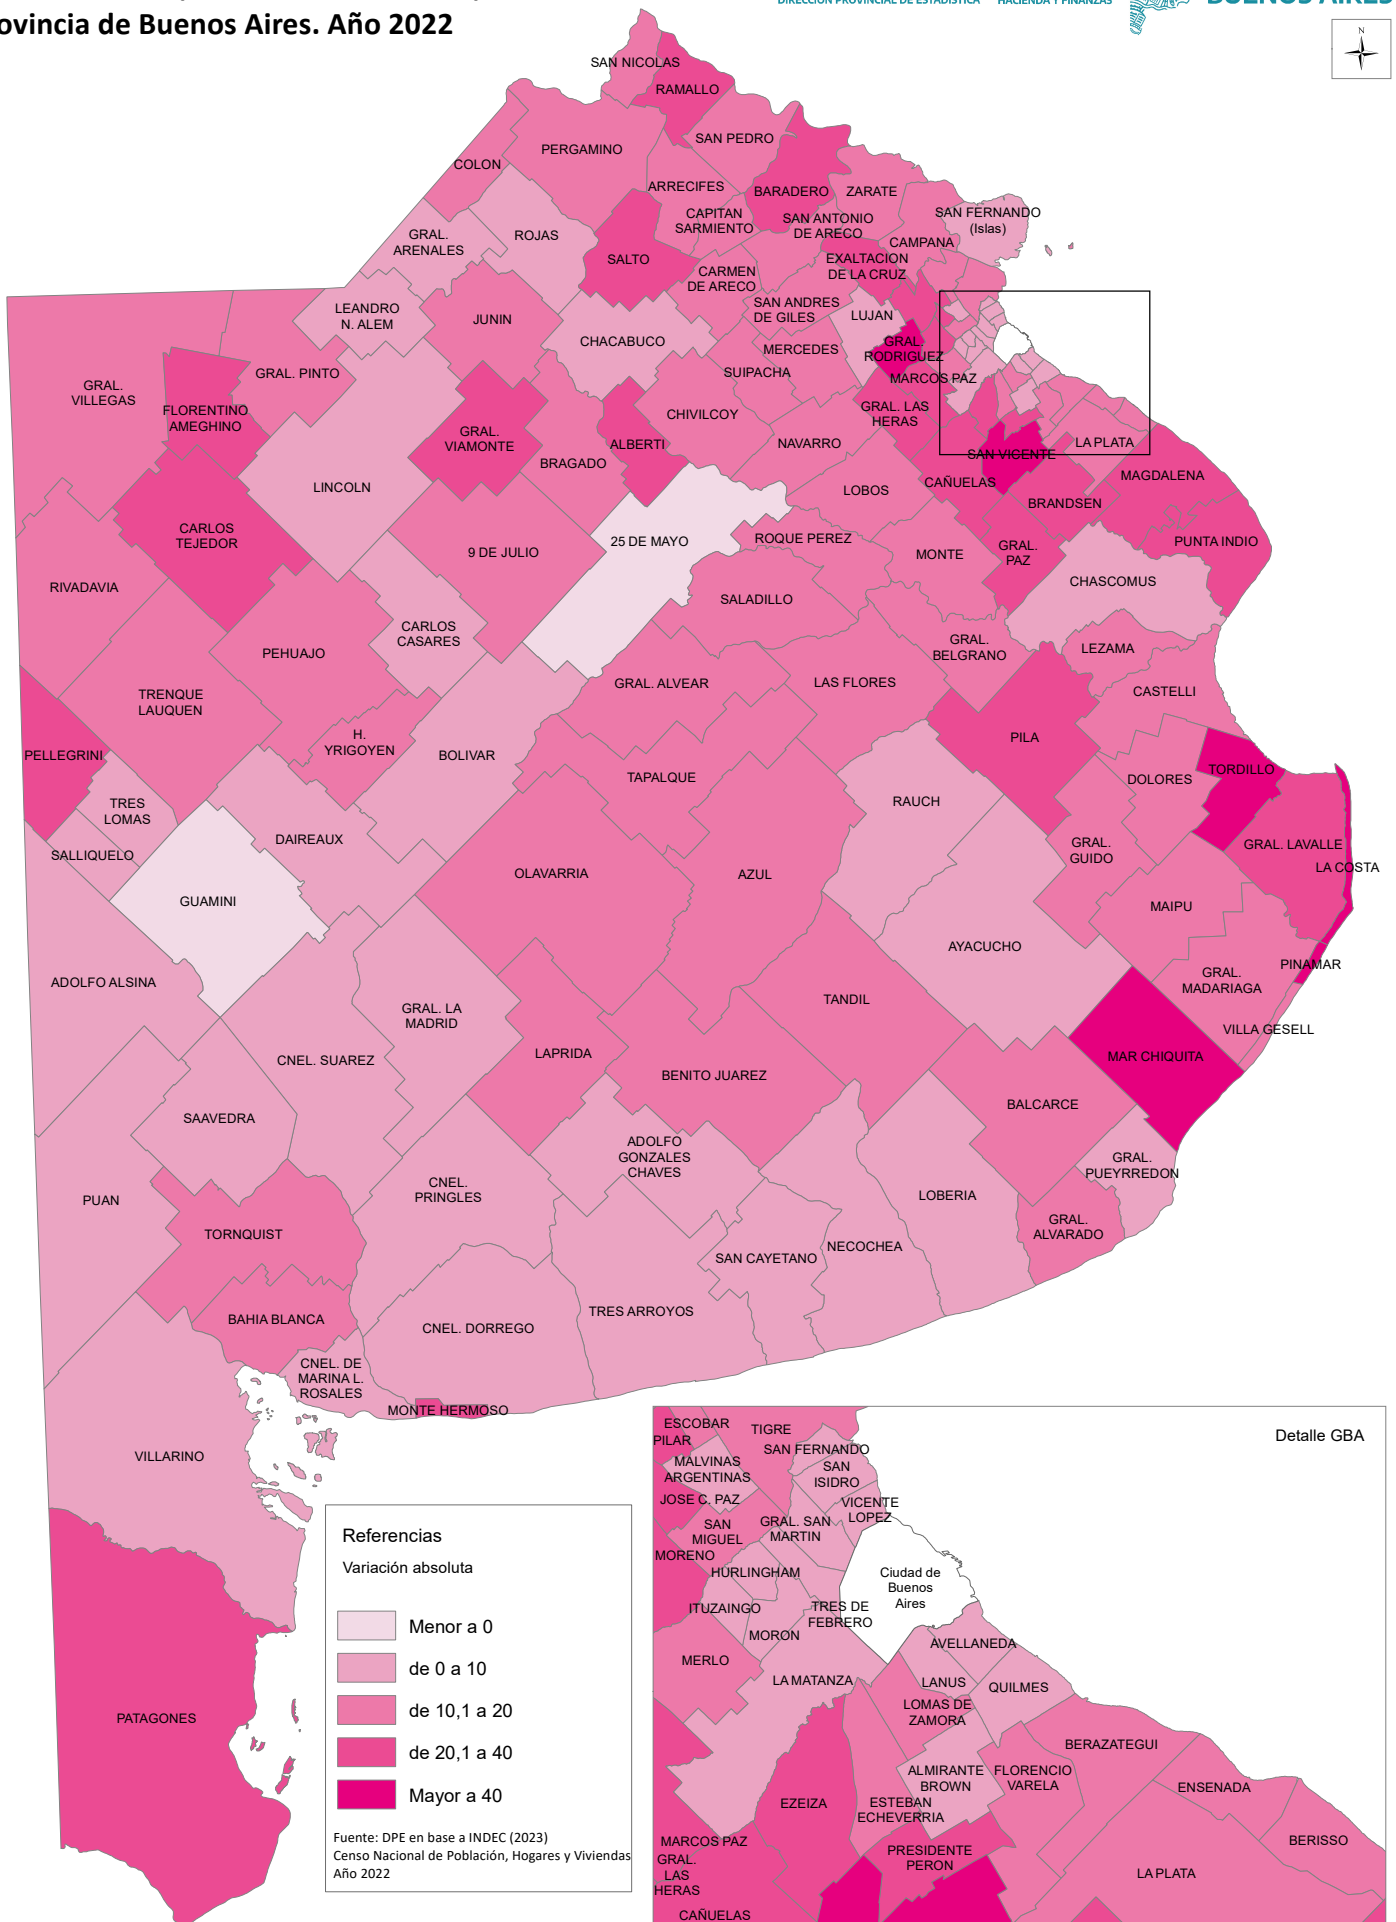

# Variación intercensal media anual. En absolutos Año 2010-2022 (resultados definitivos) Provincia de Buenos Aires. Año 2022

DIRECCIÓN PROVINCIAL DE ESTADÍSTICA

MINISTERIO DE HACIENDA Y FINANZAS

GOBIERNO DE LA PROVINCIA DE BUENOS AIRES

### Referencias

Variación absoluta

- Menor a 0
- de 0 a 10
- de 10,1 a 20
- de 20,1 a 40
- Mayor a 40

Fuente: DPE en base a INDEC (2023)  
Censo Nacional de Población, Hogares y Viviendas  
Año 2022