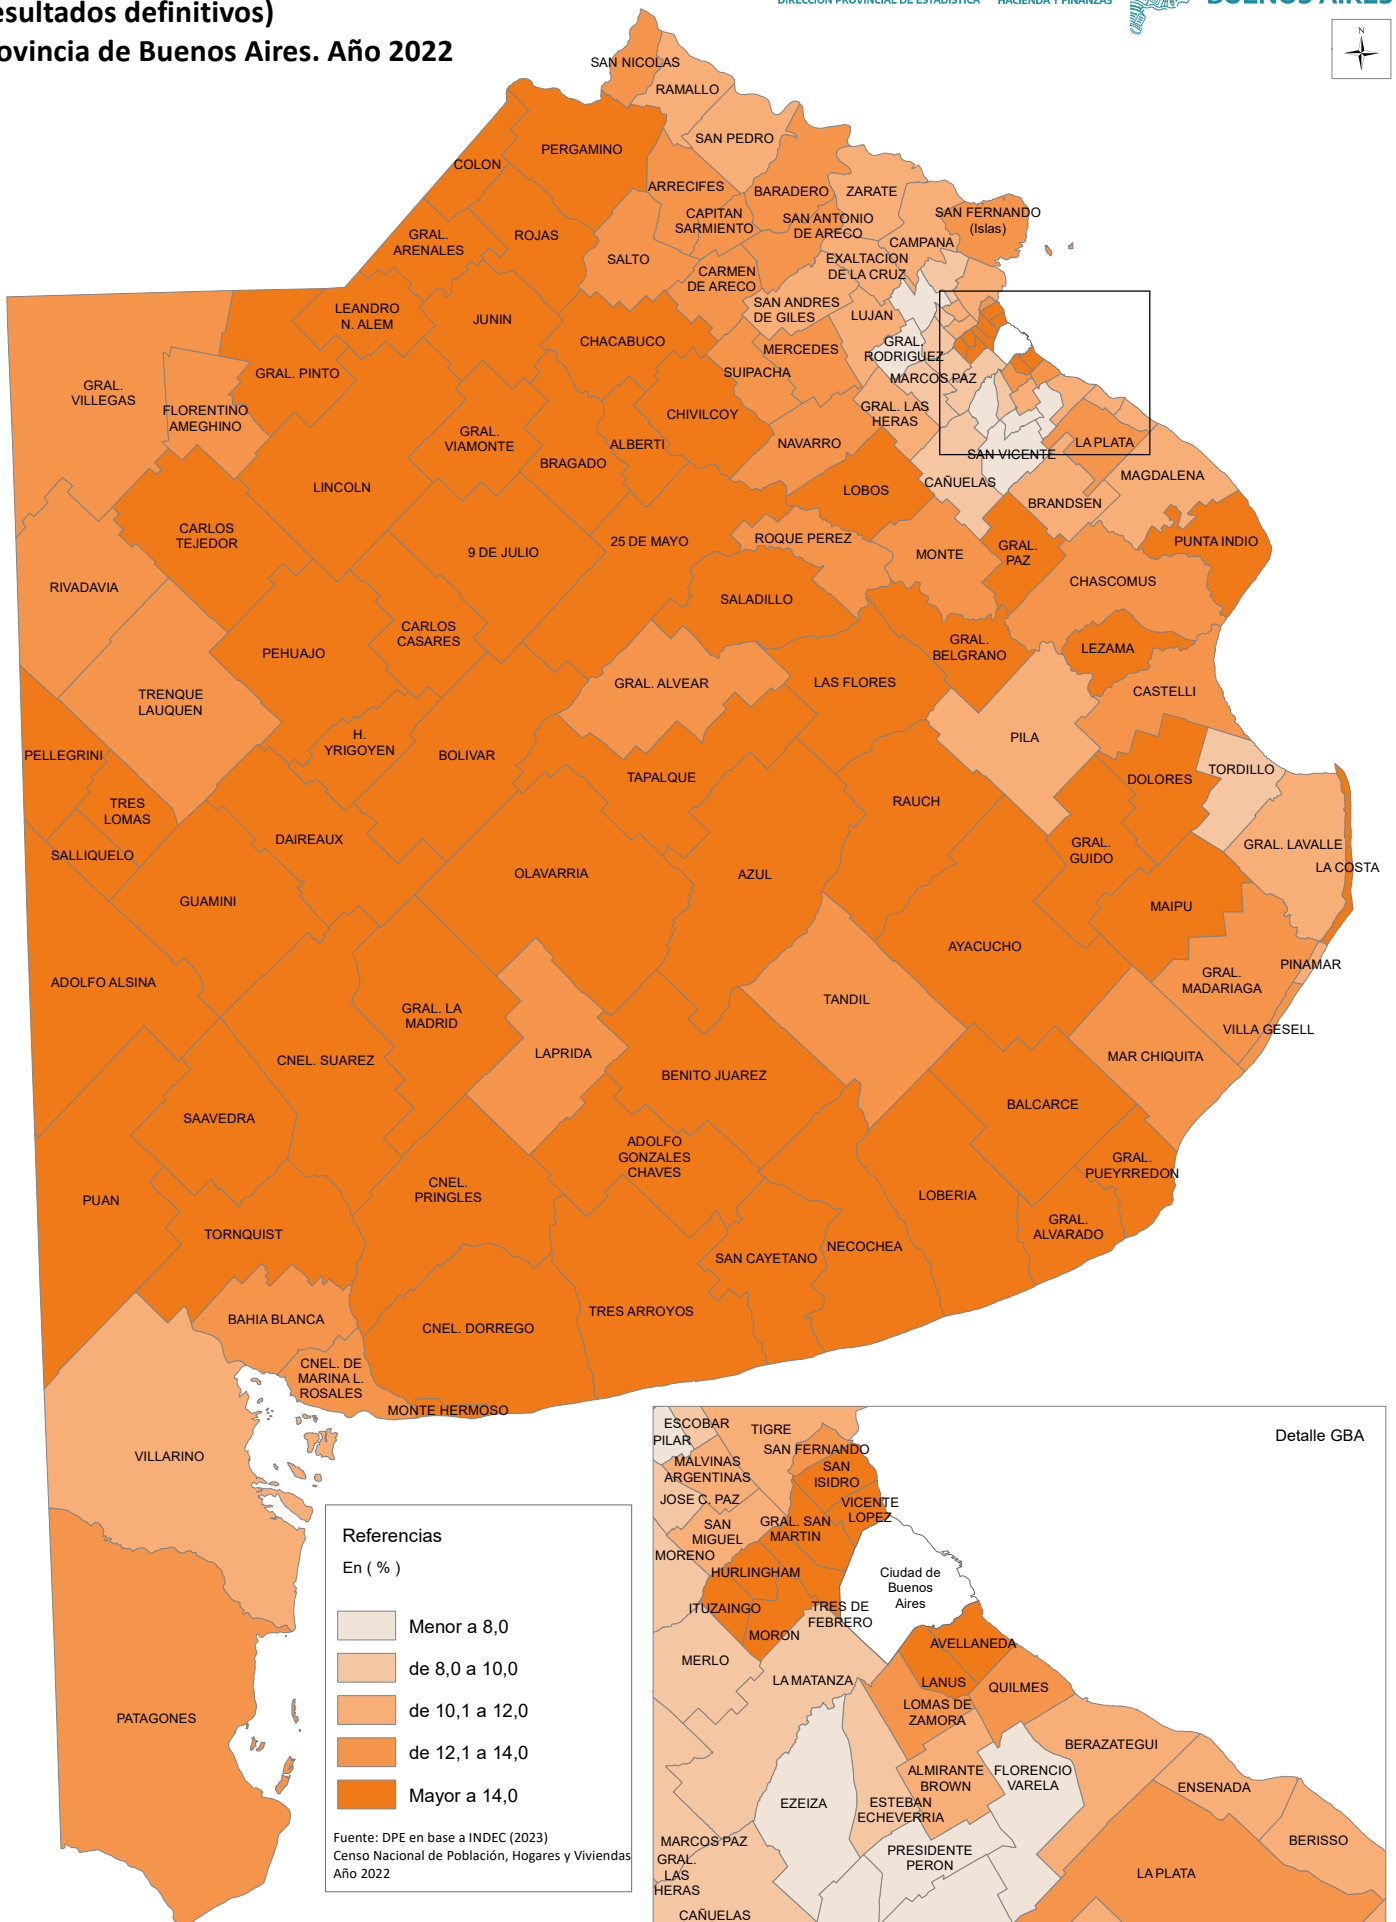

# Población de 65 años y más. En porcentaje. (resultados definitivos) Provincia de Buenos Aires. Año 2022

DIRECCIÓN PROVINCIAL DE ESTADÍSTICA

MINISTERIO DE HACIENDA Y FINANZAS

GOBIERNO DE LA PROVINCIA DE BUENOS AIRES

### Referencias

En (%)

- Menor a 8,0
- de 8,0 a 10,0
- de 10,1 a 12,0
- de 12,1 a 14,0
- Mayor a 14,0

Fuente: DPE en base a INDEC (2023)  
Censo Nacional de Población, Hogares y Viviendas  
Año 2022